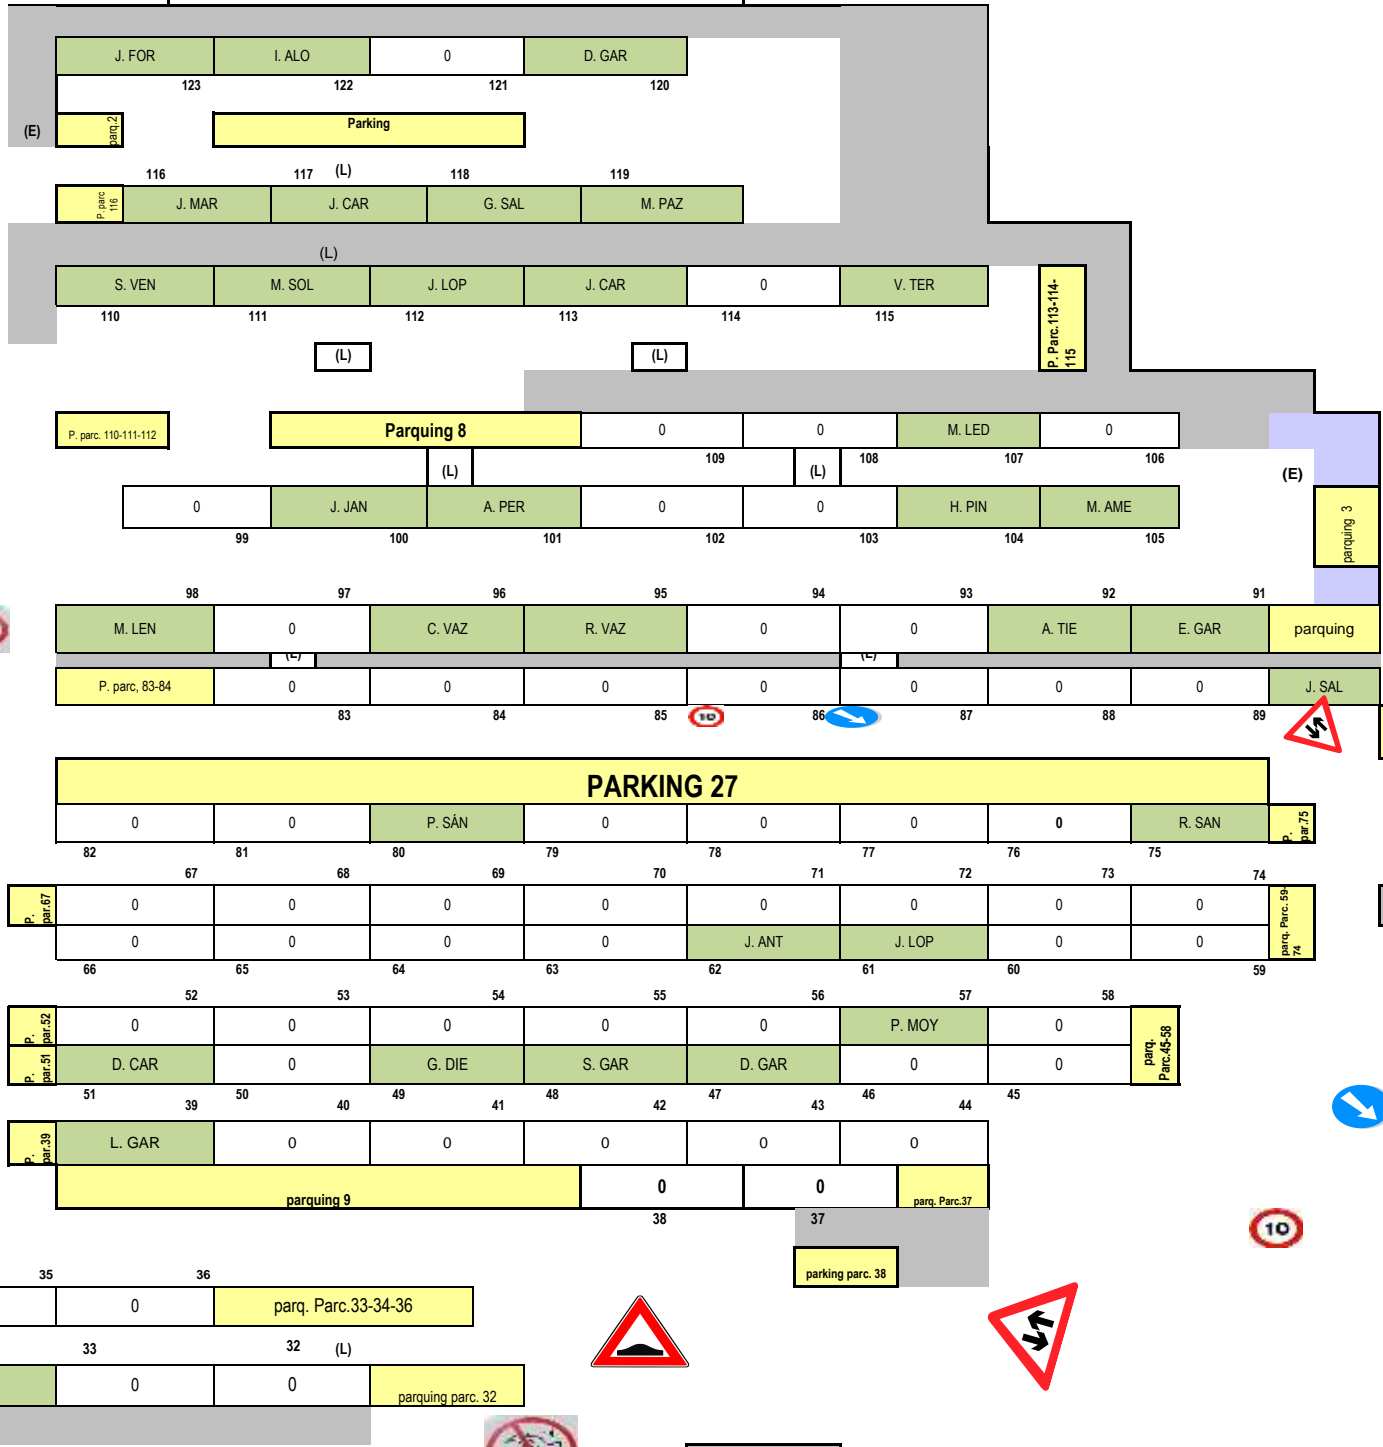

ESTIU 2024

SORTIDA EMERGÈNCIA

En tot el recinte

parq. 1

(F)

parquing 2

DIPÒSIT PROPÀ

RENTA PLATS

BLOC SERVEIS

← accés zona esportiva

parquing 3

(F)

(E) 10

(F)

En tot el recinte

(F)

(E)

parquing Parc. 89-90

(E)

En tot el recinte

10

(E)

En tot el recinte

Nota: Es demana si us plau estacionar en les zones destinadas, 1 cotxe per caravana respectar les places de cada zona i les ja destinadas a parcel·les